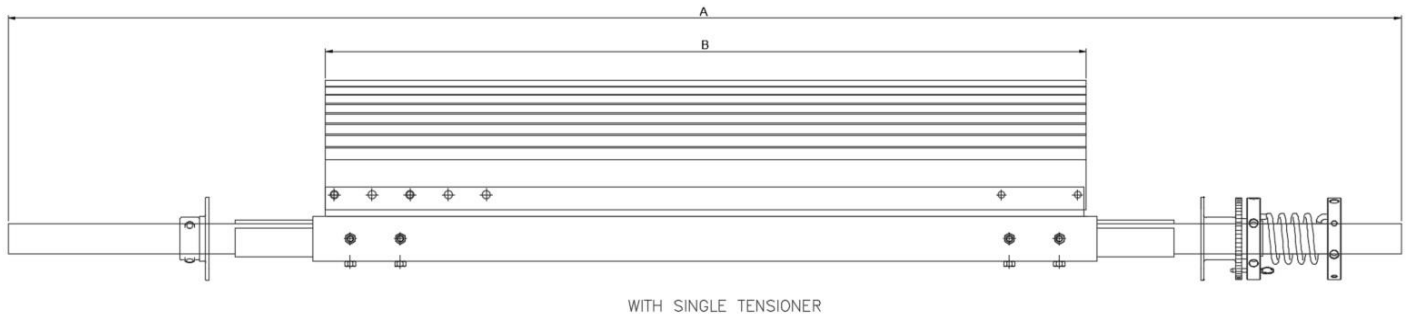

TECHNICAL DATA

Tru-Trac Primary Super Skalper Scraper

Doc. No: TTMQ883

Page: 1 of 1

Rev: 0

Date: 15.09.2021

WITH SINGLE TENSIONER

Code	Belt width	A	B	Weight (Kg)
TTSCSS45IV	450	1700	450	44
TTSCSS60IV	600	1850	600	50
TTSCSS75IV	750	2000	750	56
TTSCSS90IV	900	2150	900	62
TTSCSS105IV	1050	2300	1050	66
TTSCSS120IV	1200	2450	1200	69
TTSCSS150IV	1500	2750	1500	110
TTSCSS180IV	1800	3050	1800	116
TTSCSS210IV	2100	3350	2100	122
TTSCSS240IV	2400	3650	2400	130

All dimensions in mm

Non standard trackers can be made to customer specifications

TRU-TRAC ROLLERS (PTY) LTD

Tel: +27 (12) 661-9531 Fax: +27 (12) 661-9489 Web Page: <http://www.tru-trac.com>

Email: info@tru-trac.com PO Box 8707 Centurion 0046