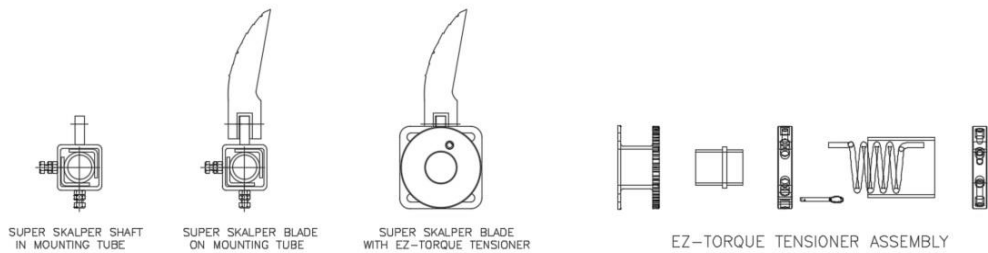

TECHNICAL DATA

Tru-Trac Primary Super Skalper Scraper

Doc. No: TTMQ883

Page: 1 of 1

Rev: 0

Date: 15.09.2021

WITH SINGLE TENSIONER

Code	Belt width	A	B	Weight (Kg)
TTSCSS45IV	450	1700	450	44
TTSCSS60IV	600	1850	600	50
TTSCSS75IV	750	2000	750	56
TTSCSS90IV	900	2150	900	62
TTSCSS105IV	1050	2300	1050	66
TTSCSS120IV	1200	2450	1200	69
TTSCSS150IV	1500	2750	1500	110
TTSCSS180IV	1800	3050	1800	116
TTSCSS210IV	2100	3350	2100	122
TTSCSS240IV	2400	3650	2400	130