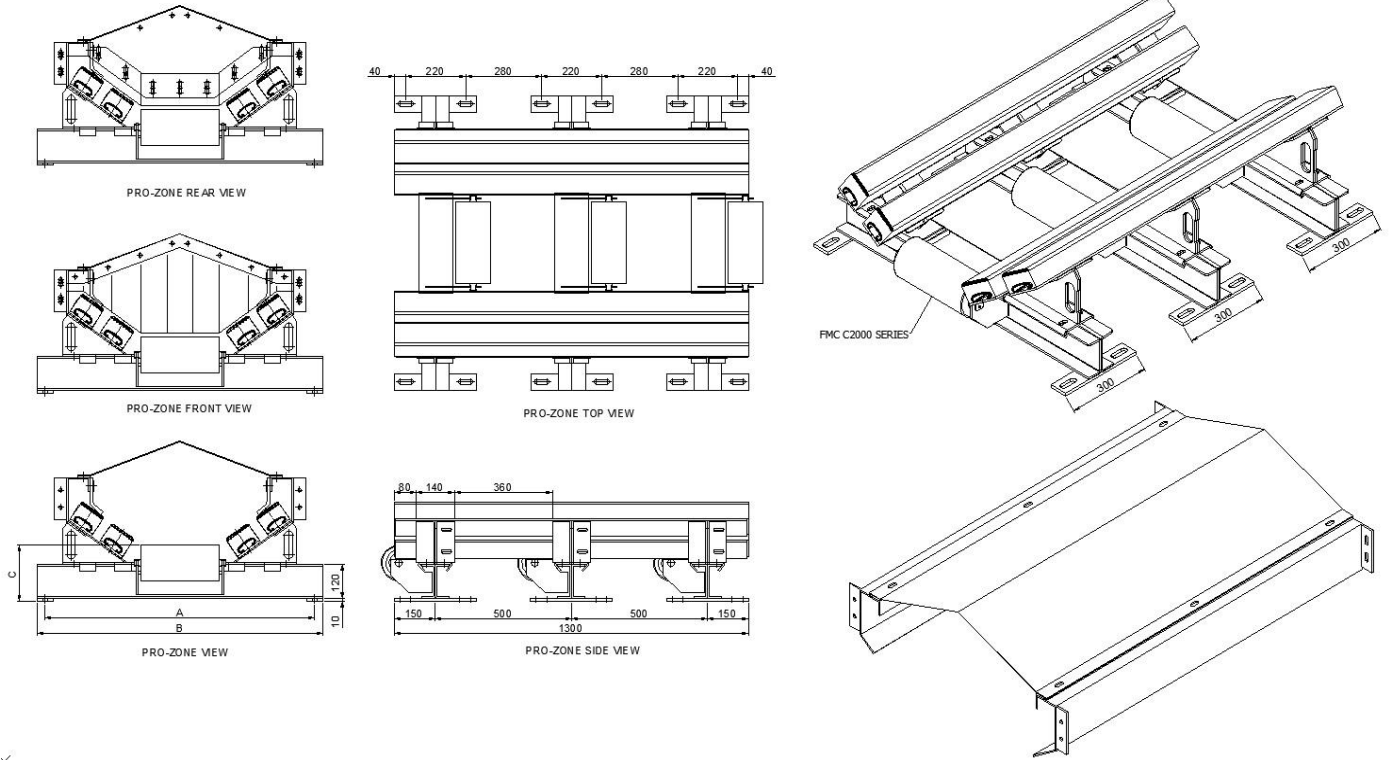

TECHNICAL DATA

Tru-Trac Pro-Zone

Doc. No: TTMQ805

Page: 1 of 1

Rev: 0

Date: 16.09.2021

x

Code	Belt width	A	B	Number Of Pads	C	Weight (Kg)
TTPZ45	450	686	746	4	200	-
TTPZ60	600	838	898	4	200	-
TTPZ75	750	990	1050	4	200	-
TTPZ90	900	1144	1204	6	200	-
TTPZ105	1050	1296	1356	6	200	-
TTPZ120	1200	1448	1508	6	200	-
TTPZ135	1350	1600	1660	8	200	-
TTPZ150	1500	1752	1812	10	200	-
TTPZ180	1800	2058	2118	10	200	-

Angle Is Not Adjustable

All dimensions in mm

* Specify If Degree Angle If Not Standard 35° (25°/45° Option Available)

* Specify If Spacer Plates Are Needed For Adjustment

Non standard trackers can be made to customer specifications