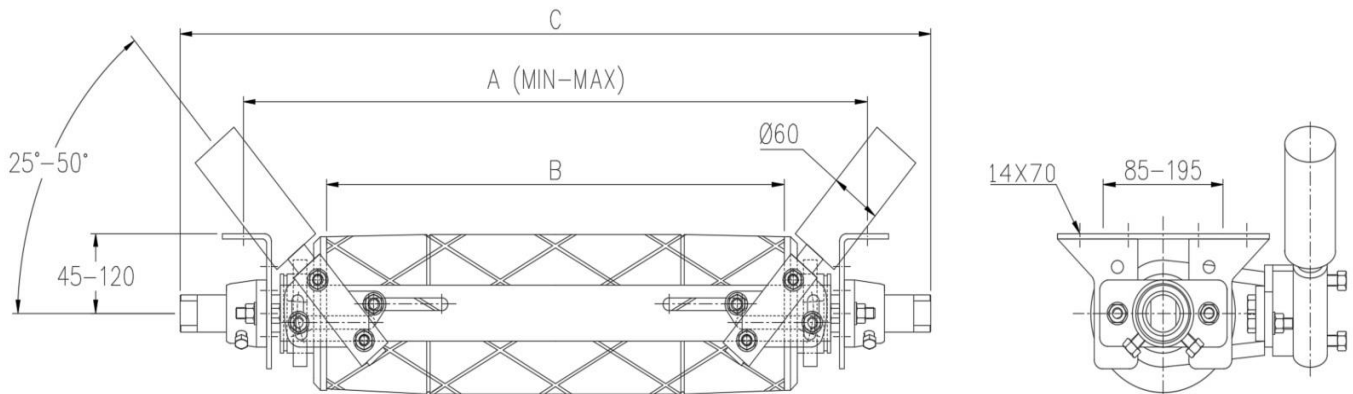

### Low Speed Rubber 12mm

Doc. No: TTMQ705

Page: 1 of 1

Rev: 0

Date: 30.07.2021

Code	Belt width	A (Mounting Centre)	A Min - Max	B	C	Weight (Kg)
TTFLS45	450	686	586 - 756	490	850	43
TTFLS50	500	736	636 - 806	540	900	45
TTFLS60-65	600 / 650	838 / 890	756 - 956	690	1050	49
TTFLS75-80	750 / 800	990 / 1040	906 - 1106	840	1200	53
TTFLS85-90	850 / 900	1090 / 1144	1006 - 1206	940	1300	58
TTFLS100-105	1000 / 1050	1240 / 1296	1156 - 1356	1090	1450	63
TTFLS120	1200	1448	1336 - 1506	1240	1600	68

**Outside Drum Dia= 170\***

**Shaft = 40 Dia**

All dimensions in mm

**Non standard trackers can be made to customer specifications**

\* 170 dia, represents the minimum diameter, the actual dia can vary between 170 to 174