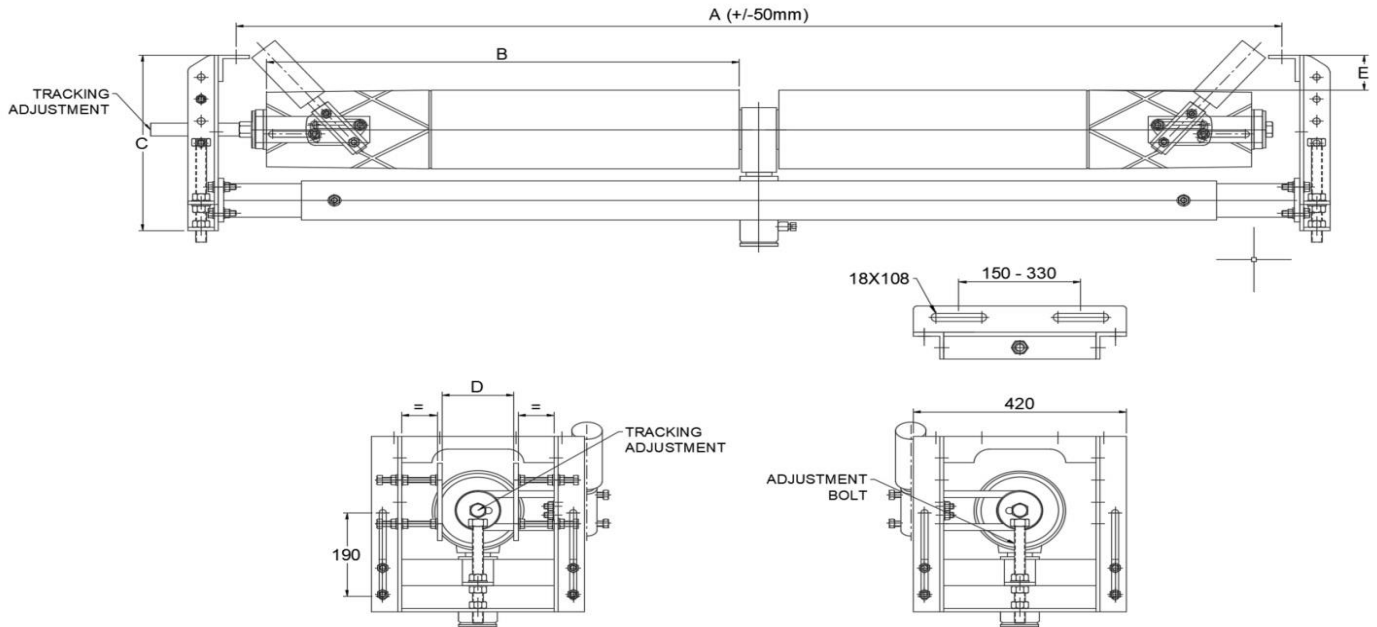

TECHNICAL DATA

Tru-Trac Compact Dual Return Tracker

Low Speed Rubber 16mm Adjustable (400 BRK)

Doc. No: TTMQ432

Page: 1 of 1

Rev: 0

Date: 31.03.2021

Code	Belt width	A Adjustable +/-50mm	B	C	D	E Min - Max	Weight (Kg)
TTDR90LSCOMP	900	1144	480	440	86	(-40) - 80	-
TTDR105LSCOMP	1050	1296	550	440	88	(-40) - 80	-
TTDR120LSCOMP	1200	1448	630	440	90	(-40) - 80	-
TTDR135LSCOMP	1350	1600	705	440	92	(-40) - 80	-
TTDR140LSCOMP	1400	1700	730	440	94	(-40) - 80	-
TTDR150LSCOMP	1500	1752	780	440	98	(-40) - 80	-
TTDR160LSCOMP	1600	1900	855	440	102	(-40) - 80	-
TTDR165LSCOMP	1650	1900	855	440	104	(-40) - 80	-
TTDR180LSCOMP	1800	2058	930	440	110	(-40) - 80	-
TTDR200LSCOMP	2000	2260	1040	440	118	(-40) - 80	-
TTDR210LSCOMP	2100	2362	1090	440	122	(-40) - 80	-
TTDR220LSCOMP	2200	2464	1140	440	126	(-40) - 80	-
TTDR230LSCOMP	2300	2515	1190	440	130	(-40) - 80	-
TTDR240LSCOMP	2400	2668	1240	440	134	(-40) - 80	-
TTDR250LSCOMP	2500	2770	1290	440	138	(-40) - 80	-
TTDR260LSCOMP	2600	2820	1340	440	142	(-40) - 80	-

Outside Drum Dia= 178*

All dimensions in mm

Non standard trackers can be made to customer specifications

* 178 dia, represents the minimum diameter, the actual dia can vary between 178 to 182

TRU-TRAC ROLLERS (PTY) LTD