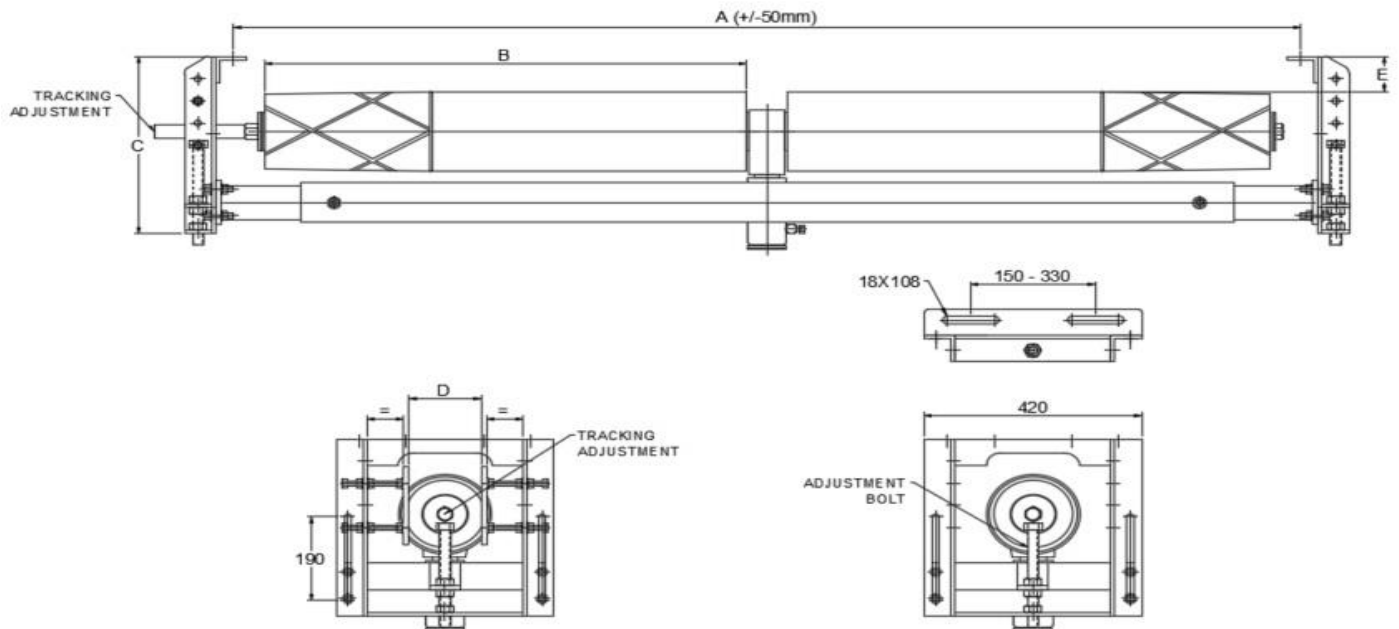

## Tru-Trac Compact Dual Return Tracker

### Rubber 16mm Adjustable (400 BRK)

Doc. No: TTMQ424

Page: 1 of 1

Rev: 0

Date: 31.03.2021

Code	Belt width	A Adjustable +/-50mm	B	C	D	E Min - Max	Weight (Kg)
TTDR90COMP	900	1144	480	440	86	(-40) - 80	-
TTDR105COMP	1050	1296	550	440	88	(-40) - 80	-
TTDR120COMP	1200	1448	630	440	90	(-40) - 80	-
TTDR135COMP	1350	1600	705	440	92	(-40) - 80	-
TTDR140COMP	1400	1700	730	440	94	(-40) - 80	-
TTDR150COMP	1500	1752	780	440	98	(-40) - 80	-
TTDR160COMP	1600	1900	855	440	102	(-40) - 80	-
TTDR165COMP	1650	1900	855	440	104	(-40) - 80	-
TTDR180COMP	1800	2058	930	440	110	(-40) - 80	-
TTDR200COMP	2000	2260	1040	440	118	(-40) - 80	-
TTDR210COMP	2100	2362	1090	440	122	(-40) - 80	-
TTDR220COMP	2200	2464	1140	440	126	(-40) - 80	-
TTDR230COMP	2300	2515	1190	440	130	(-40) - 80	-
TTDR240COMP	2400	2668	1240	440	134	(-40) - 80	-
TTDR250COMP	2500	2770	1290	440	138	(-40) - 80	-
TTDR260COMP	2600	2820	1340	440	142	(-40) - 80	-

**Outside Drum Dia= 178\***

All dimensions in mm

**Non standard trackers can be made to customer specifications**

\* 178 dia, represents the minimum diameter, the actual dia can vary between 178 to 182

**TRU-TRAC ROLLERS (PTY) LTD**