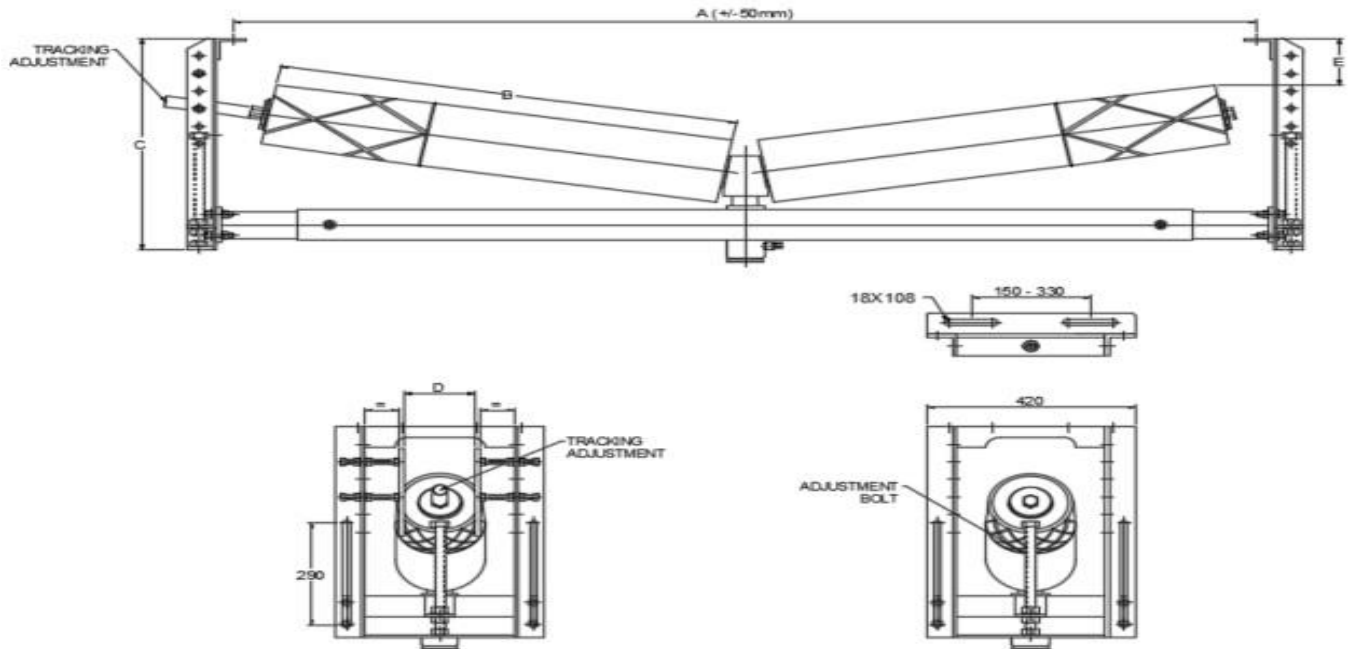

TECHNICAL DATA

Tru-Trac Compact V-Return Tracker

Rubber 16mm Adjustable (400 BRK)

Doc. No: TTMQ1040

Page: 1 of 1

Rev: 0

Date: 31.03.2021

Code	Belt width	A Adjustable +/-50mm	B	C	D	E Min - Max	Weight (Kg)
TTVR90COMP	900	1144	480	440	86	15 - 180	-
TTVR105COMP	1050	1296	550	440	88	15 - 172	-
TTVR120COMP	1200	1448	630	440	90	5 - 158	-
TTVR135COMP	1350	1600	705	440	92	0 - 146	-
TTVR140COMP	1400	1700	730	440	94	0 - 141	-
TTVR150COMP	1500	1752	780	440	98	0 - 133	-
TTVR160COMP	1600	1900	855	440	102	0 - 120	-
TTVR165COMP	1650	1900	855	440	104	0 - 120	-
TTVR180COMP	1800	2058	930	440	110	0 - 106	-
TTVR200COMP	2000	2260	1040	440	118	0 - 87	-
TTVR210COMP	2100	2362	1090	440	122	10 - 229	-
TTVR220COMP	2200	2464	1140	440	126	5 - 220	-
TTVR230COMP	2300	2515	1190	440	130	5 - 211	-
TTVR240COMP	2400	2668	1240	440	134	5 - 203	-
TTVR250COMP	2500	2770	1290	440	138	5 - 194	-
TTVR260COMP	2600	2820	1340	440	142	5 - 185	-

Outside Drum Dia= 178*

All dimensions in mm

Non standard trackers can be made to customer specifications

* 178 dia, represents the minimum diameter, the actual dia can vary between 178 to 182

TRU-TRAC ROLLERS (PTY) LTD